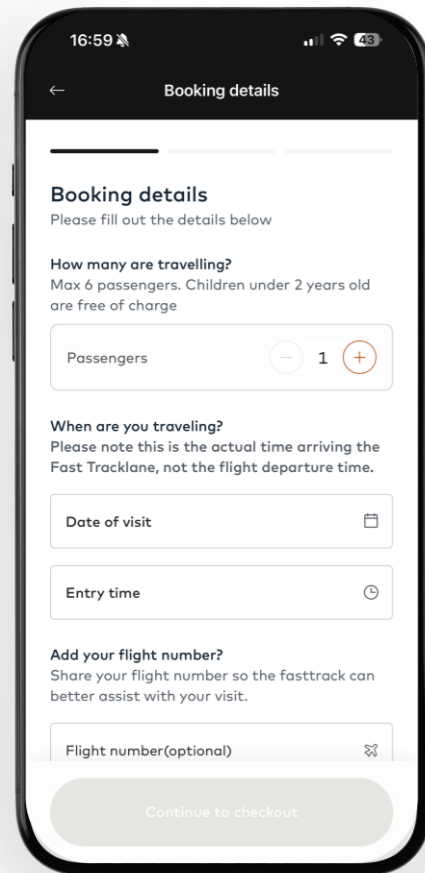

Fast Track. Վճարել տեղում

(Երբ ծառայությունը նախատեսված չէ քարտի պայմաններով)

Քայլ 1

Լրացրեք ուղևորների տվյալները

Քայլ 2

Աչքի անցկացրեք ամրագրումը

Քայլ 3

Վճարման էջ

Քայլ 4

Մուտքագրեք Ձեր գաղտնաբառը՝ ամրագրումը հաստատելու համար

Ամրագրումը կատարված է