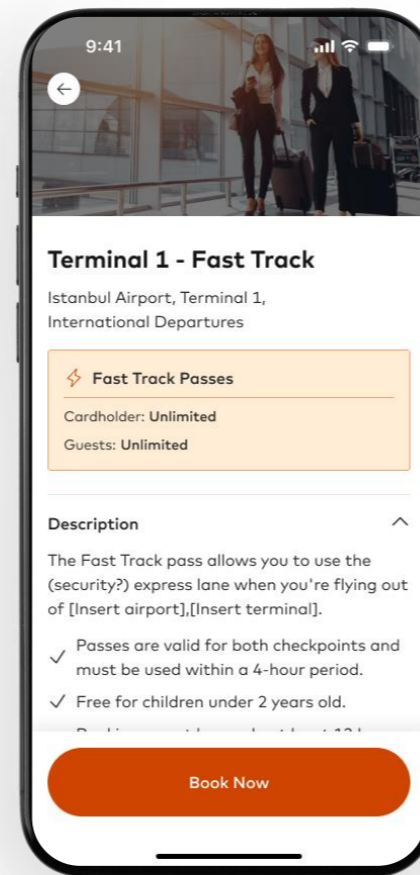

Mastercard World Elite

Airport Security Fast Track

Fast Track

Fast Track. Գլխավոր էջ

Սեղմեք Fast Track կոճակին կամ ընտրեք Fast Track ծառայությունը

Քարտի մեջ ներառված

Քարտի մեջ ներառված մուտքերը ցուցադրվում են, **Eligible Fast Track Pass** բաժնում:

Մուտքագրեք ամրագրման տվյալները, ուղևորների թիվն ու սեղմեք Continue

Քարտի մեջ չներառված

Եթե ծառայությունը նախատեսված չէ քարտի պայմաններով, **Eligible Fast Track Pass** բաժինը չի երյա:

Մուտքագրեք ամրագրման տվյալները, ուղևորների թիվն ու սեղմեք Continue

Fast Track

Քայլ 1
Լրացրեք ուղևորների տվյալները

Քայլ 2
Աչքի անցկացրեք ամրագրումը

Քայլ 3
Վճարման էջ

Քայլ 4
Մուտքագրեք Ձեր գաղտնաբառը՝ ամրագրումը հաստատելու համար

Ամրագրումը կատարված է

Fast Track. Վճարել տեղում