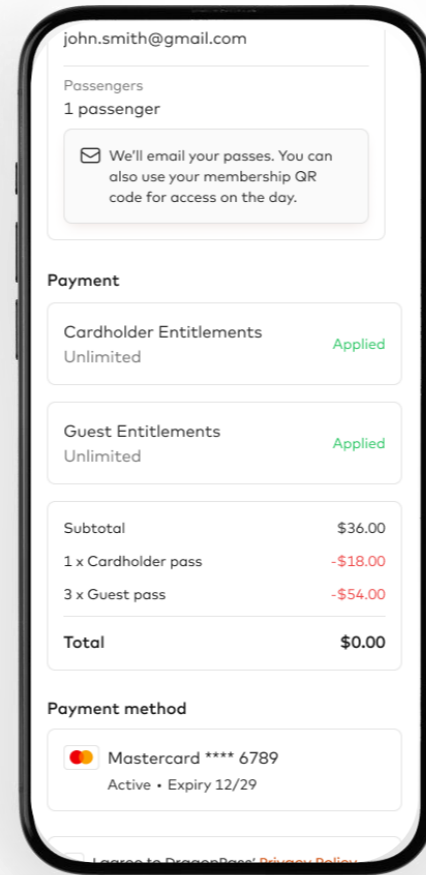

Mastercard World Elite

Airport Security Fast Track

Fast Track

Fast Track. Գլխավոր էջ

Սեղմեք Fast Track կոճակին կամ ընտրեք Fast Track ծառայությունը

Քարտի մեջ ներառված

Քարտի մեջ ներառված մուտքերը ցուցադրվում են, **Eligible Fast Track Pass** բաժնում:

Մուտքագրեք ամրագրման տվյալները, ուղևորների թիվն ու սեղմեք Continue

Քարտի մեջ չներառված

Եթե ծառայությունը նախատեսված չէ քարտի պայմաններով, **Eligible Fast Track Pass** բաժինը չի երյա:

Մուտքագրեք ամրագրման տվյալները, ուղևորների թիվն ու սեղմեք Continue

Fast Track

Քայլ 1
Լրացրեք ուղևորների տվյալները

Քայլ 2
Աչքի անցկացրեք ամրագրումը

Քայլ 3
Վճարման էջ

Քայլ 4
Մուտքագրեք Ձեր գաղտնաբառը՝ ամրագրումը հաստատելու համար

Ամրագրումը կատարված է

Fast Track. Վճարել տեղում