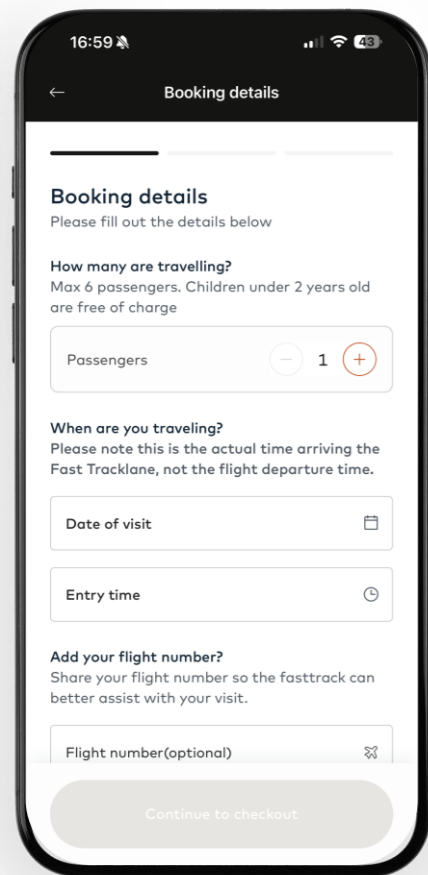

Mastercard World Elite

Airport Security Fast Track

Fast Track

Fast Track. Գլխավոր էջ

Սեղմեք Fast Track կոճակին կամ ընտրեք Fast Track ծառայությունը

Քարտի մեջ ներառված

Քարտի մեջ ներառված մուտքերը ցուցադրվում են, **Eligible Fast Track Pass** բաժնում:

Մուտքագրեք ամրագրման տվյալները, ուղևորների թիվն ու սեղմեք Continue

Քարտի մեջ չներառված

Եթե ծառայությունը նախատեսված չէ քարտի պայմաններով, **Eligible Fast Track Pass** բաժինը չի երյա:

Մուտքագրեք ամրագրման տվյալները, ուղևորների թիվն ու սեղմեք Continue

Fast Track

Քայլ 1
Լրացրեք ուղևորների տվյալները

Քայլ 2
Աչքի անցկացրեք ամրագրումը

Քայլ 3
Վճարման էջ

Քայլ 4
Մուտքագրեք Ձեր գաղտնաբառը՝ ամրագրումը հաստատելու համար

Ամրագրումը կատարված է

Fast Track. Վճարել տեղում