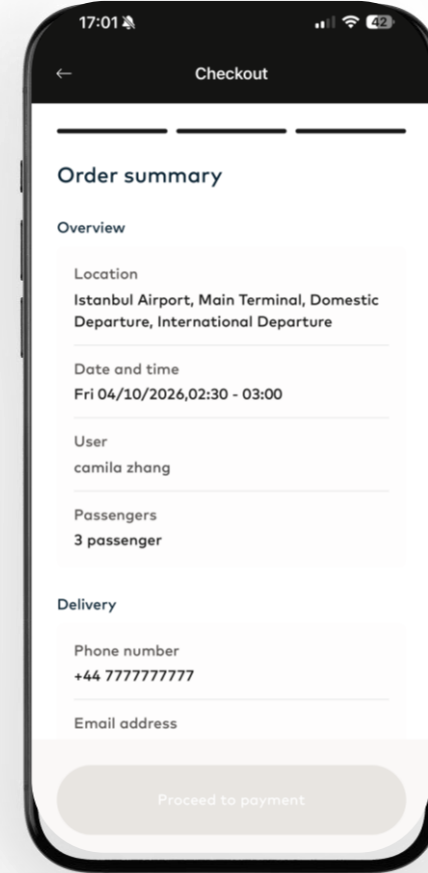

Fast Track. Վճարել տեղում

(Երբ ծառայությունը նախատեսված չէ քարտի պայմաններով)

Քայլ 1

Լրացրեք ուղևորների տվյալները

Քայլ 2

Աչքի անցկացրեք ամրագրումը

Քայլ 3

Վճարման էջ

Քայլ 4

Մուտքագրեք Ձեր գաղտնաբառը՝ ամրագրումը հաստատելու համար

Ամրագրումը կատարված է