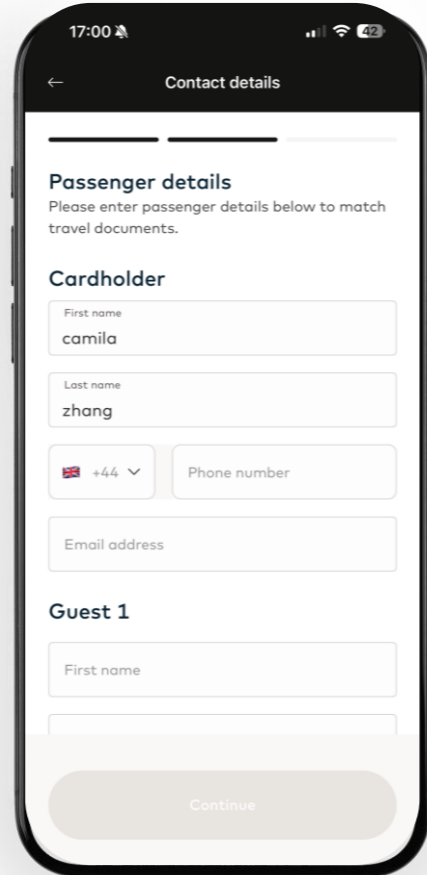

Mastercard World Elite

Airport Security Fast Track

Fast Track

Fast Track. Գլխավոր էջ

Սեղմեք Fast Track կոճակին կամ ընտրեք Fast Track ծառայությունը

Քարտի մեջ ներառված

Քարտի մեջ ներառված մուտքերը ցուցադրվում են, **Eligible Fast Track Pass** բաժնում:

Մուտքագրեք ամրագրման տվյալները, ուղևորների թիվն ու սեղմեք Continue

Քարտի մեջ չներառված

Եթե ծառայությունը նախատեսված չէ քարտի պայմաններով, **Eligible Fast Track Pass** բաժինը չի երյա:

Մուտքագրեք ամրագրման տվյալները, ուղևորների թիվն ու սեղմեք Continue

Fast Track

Քայլ 1
Լրացրեք ուղևորների տվյալները

Քայլ 2
Աչքի անցկացրեք ամրագրումը

Քայլ 3
Վճարման էջ

Քայլ 4
Մուտքագրեք Ձեր գաղտնաբառը՝ ամրագրումը հաստատելու համար

Ամրագրումը կատարված է

Fast Track. Վճարել տեղում