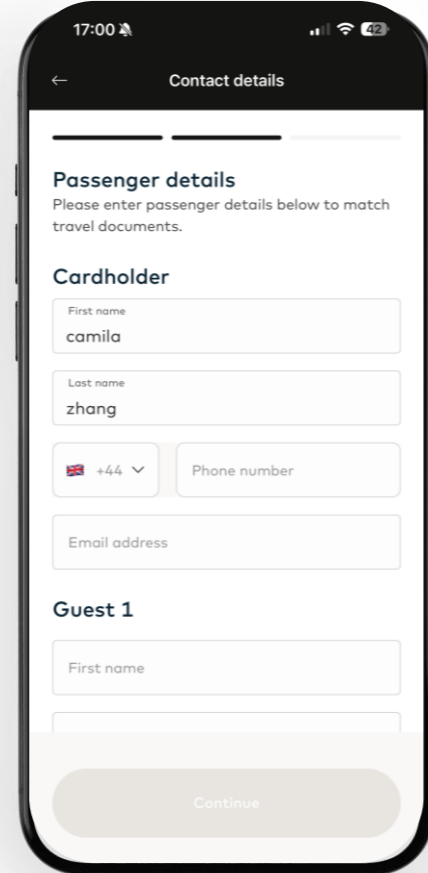

Fast Track. Վճարել տեղում

(Երբ ծառայությունը նախատեսված չէ քարտի պայմաններով)

Քայլ 1

Լրացրեք ուղևորների տվյալները

Քայլ 2

Աչքի անցկացրեք ամրագրումը

Քայլ 3

Վճարման էջ

Քայլ 4

Մուտքագրեք Ձեր գաղտնաբառը՝ ամրագրումը հաստատելու համար

Ամրագրումը կատարված է