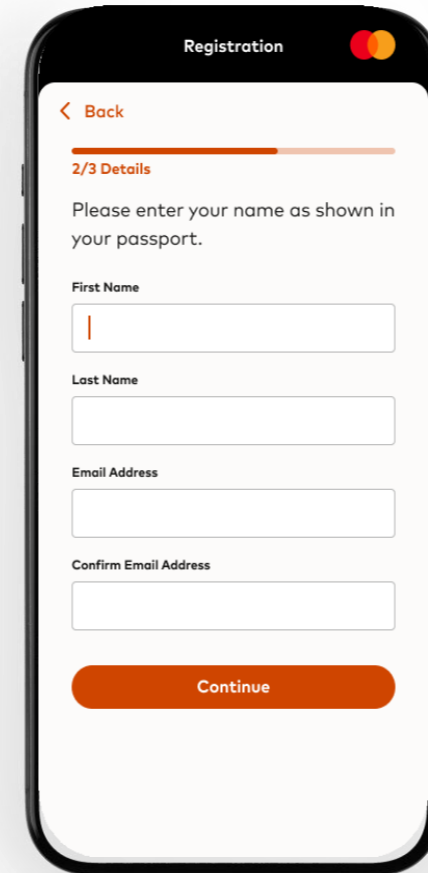

Mastercard World Elite

Mastercard Travel Pass
(Dragonpass)

Հավելվածի հիմնական էջը

Ընտրել «Create an account»

Քայլ 1

Լրացնել քարտի տվյալները՝ քարտի վավերականությունը հաստատելու համար

Քայլ 2

Լրացնել անունը (ինչպես նշված է անձնագրում) և էլ. հասցեն

Քայլ 3

Ստեղծել գաղտնաբառ

Գրանցումը կատարված է

Հավելվածի հիմնական էջը
Ընտրել «Sign in»

Մուտքի էջ
Լրացնել էլ. հասցեն կամ անդամակցության համարն ու գաղտնաբառը և մուտք գործել հավելված