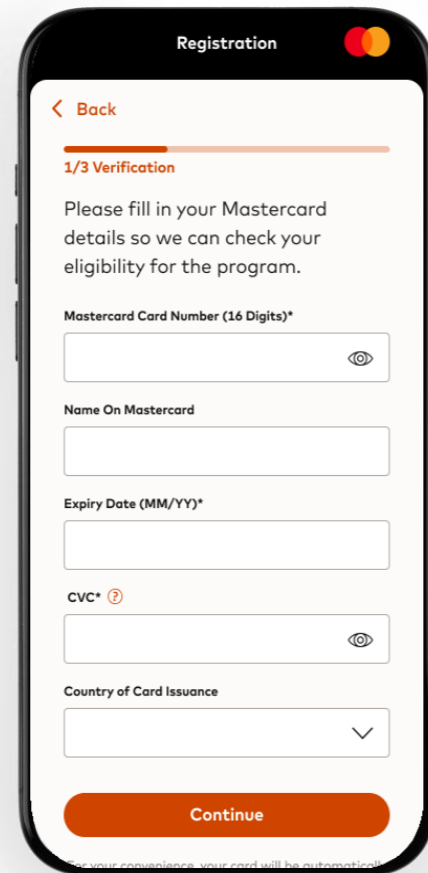

Mastercard World Elite

Mastercard Travel Pass
(Dragonpass)

Հավելվածի հիմնական էջը

Ընտրել «Create an account»

Քայլ 1

Լրացնել քարտի տվյալները՝ քարտի վավերականությունը հաստատելու համար

Քայլ 2

Լրացնել անունը (ինչպես նշված է անձնագրում) և էլ. հասցեն

Քայլ 3

Ստեղծել գաղտնաբառ

Գրանցումը կատարված է

Հավելվածի հիմնական էջը
Ընտրել «Sign in»

Մուտքի էջ
Լրացնել էլ. հասցեն կամ անդամակցության համարն ու գաղտնաբառը և մուտք գործել հավելված