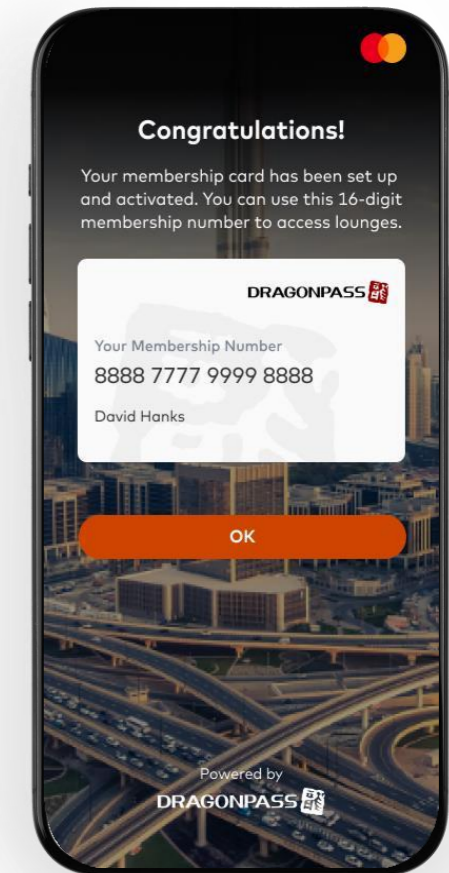

Mastercard World Elite

Mastercard Travel Pass
(Dragonpass)

Հավելվածի հիմնական էջը

Ընտրել «Create an account»

Քայլ 1

Լրացնել քարտի տվյալները՝ քարտի վավերականությունը հաստատելու համար

Քայլ 2

Լրացնել անունը (ինչպես նշված է անձնագրում) և էլ. հասցեն