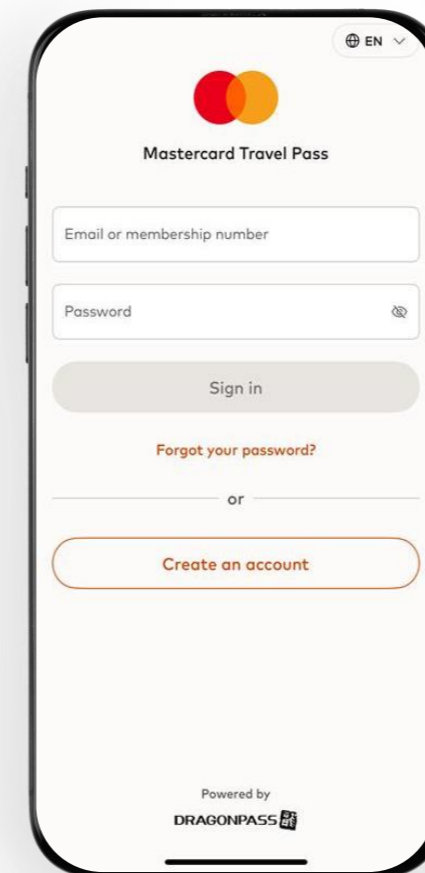

Mastercard World Elite

Mastercard Travel Pass
(Dragonpass)

Հավելվածի հիմնական էջը

Ընտրել «Create an account»

Քայլ 1

Լրացնել քարտի տվյալները՝ քարտի վավերականությունը հաստատելու համար

Քայլ 2

Լրացնել անունը (ինչպես նշված է անձնագրում) և էլ. հասցեն

Քայլ 3

Ստեղծել գաղտնաբառ

Գրանցումը կատարված է

Հավելվածի հիմնական էջը
Ընտրել «Sign in»

Մուտքի էջ
Լրացնել էլ. հասցեն կամ անդամակցության համարն ու գաղտնաբառը և մուտք գործել հավելված