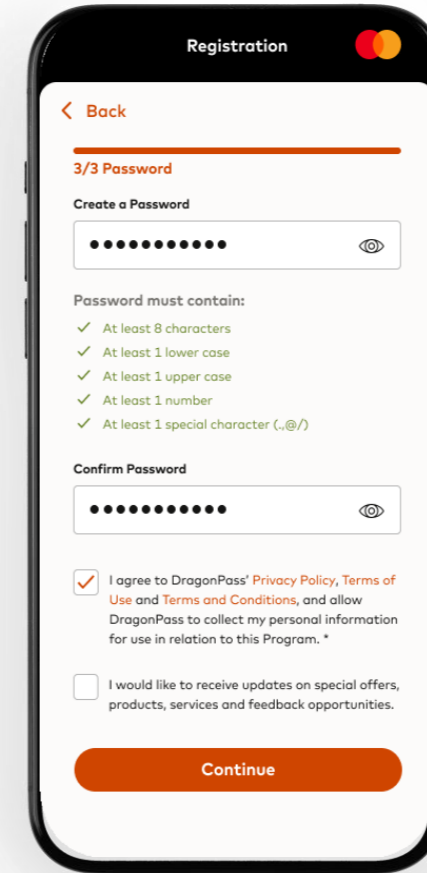

Mastercard World Elite

Mastercard Travel Pass
(Dragonpass)

Հավելվածի հիմնական էջը

Ընտրել «Create an account»

Քայլ 1

Լրացնել քարտի տվյալները՝ քարտի վավերականությունը հաստատելու համար

Քայլ 2

Լրացնել անունը (ինչպես նշված է անձնագրում) և էլ. հասցեն

Քայլ 3

Ստեղծել գաղտնաբառ

Գրանցումը կատարված է

Հավելվածի հիմնական էջը
Ընտրել «Sign in»

Մուտքի էջ
Լրացնել էլ. հասցեն կամ անդամակցության համարն ու գաղտնաբառը և մուտք գործել հավելված