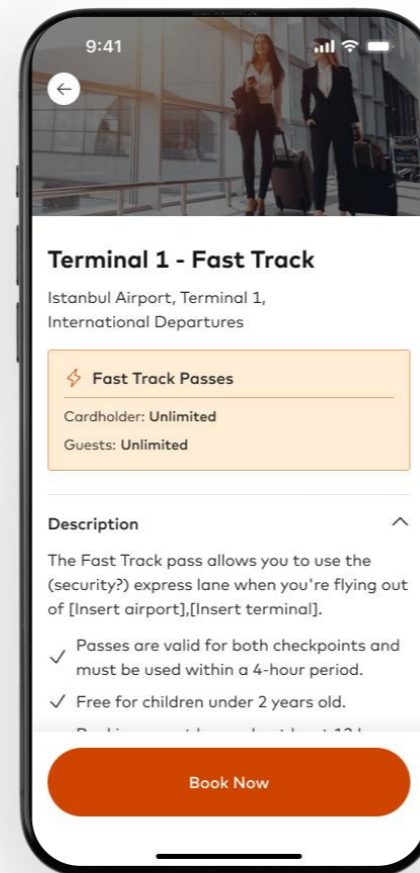

Mastercard World

Airport Security Fast Track

Fast Track

Fast Track. Գլխավոր էջ

Սեղմեք Fast Track կոճակին կամ ընտրեք Fast Track ծառայությունը

Քարտի մեջ ներառված

Քարտի մեջ ներառված մուտքերը ցուցադրվում են **Eligible Fast Track Pass** բաժնում:

Մուտքագրեք ամրագրման տվյալները, ուղևորների թիվն ու սեղմեք Continue

Քարտի մեջ չներառված

Եթե ծառայությունը նախատեսված չէ քարտի պայմաններով, **Eligible Fast Track Pass** բաժինը չի երևա:

Մուտքագրեք ամրագրման տվյալները, ուղևորների թիվն ու սեղմեք Continue