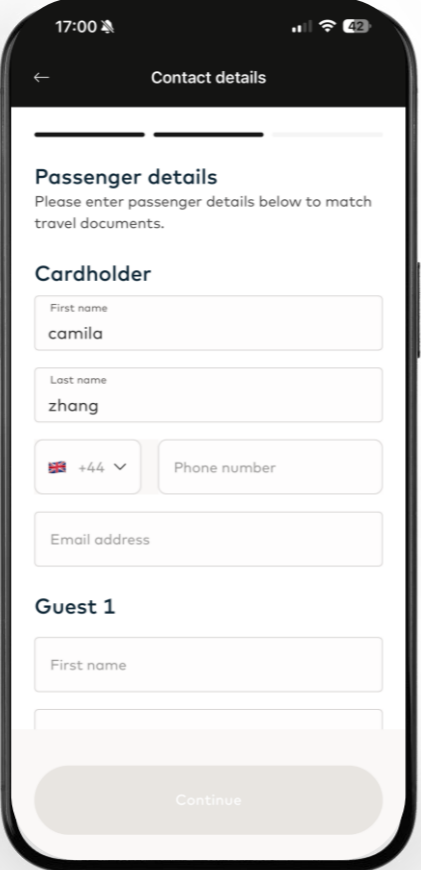

Mastercard World

Airport Security Fast Track

Fast Track

Fast Track. Գլխավոր էջ

Սեղմեք Fast Track կոճակին կամ ընտրեք Fast Track ծառայությունը

Քարտի մեջ ներառված

Քարտի մեջ ներառված մուտքերը ցուցադրվում են **Eligible Fast Track Pass** բաժնում:

Մուտքագրեք ամրագրման տվյալները, ուղևորների թիվն ու սեղմեք Continue

Քարտի մեջ չներառված

Եթե ծառայությունը նախատեսված չէ քարտի պայմաններով, **Eligible Fast Track Pass** բաժինը չի երևա:

Մուտքագրեք ամրագրման տվյալները, ուղևորների թիվն ու սեղմեք Continue

Fast Track

Քայլ 1

Լրացրեք ուղևորների տվյալները

Քայլ 2

Աչքի անցկացրեք ամրագրումը

Քայլ 3

Վճարման էջ

Քայլ 4

Մուտքագրեք Ձեր գաղտնաբառը՝ ամրագրումը հաստատելու համար

Ամրագրումը կատարված է

Fast Track. Վճարել տեղում

(Երբ ծառայությունը նախատեսված չէ քարտի պայմաններով)

Քայլ 1
Լրացրեք ուղևորների տվյալները

Քայլ 2
Աչքի անցկացրեք ամրագրումը