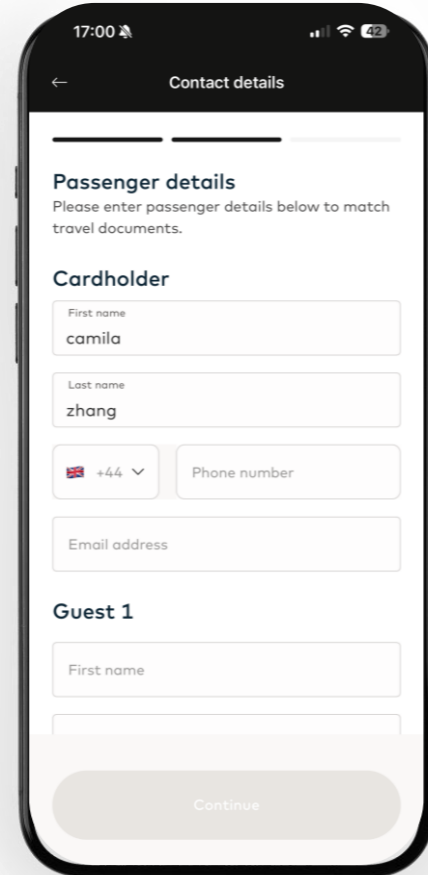

Mastercard World

Airport Security Fast Track

Fast Track

Fast Track. Գլխավոր էջ

Սեղմեք Fast Track կոճակին կամ ընտրեք Fast Track ծառայությունը

Քարտի մեջ ներառված

Քարտի մեջ ներառված մուտքերը ցուցադրվում են **Eligible Fast Track Pass** բաժնում:

Մուտքագրեք ամրագրման տվյալները, ուղևորների թիվն ու սեղմեք Continue

Քարտի մեջ չներառված

Եթե ծառայությունը նախատեսված չէ քարտի պայմաններով, **Eligible Fast Track Pass** բաժինը չի երևա:

Մուտքագրեք ամրագրման տվյալները, ուղևորների թիվն ու սեղմեք Continue

Fast Track

Քայլ 1

Լրացրեք ուղևորների տվյալները

Քայլ 2

Աչքի անցկացրեք ամրագրումը

Քայլ 3

Վճարման էջ

Քայլ 4