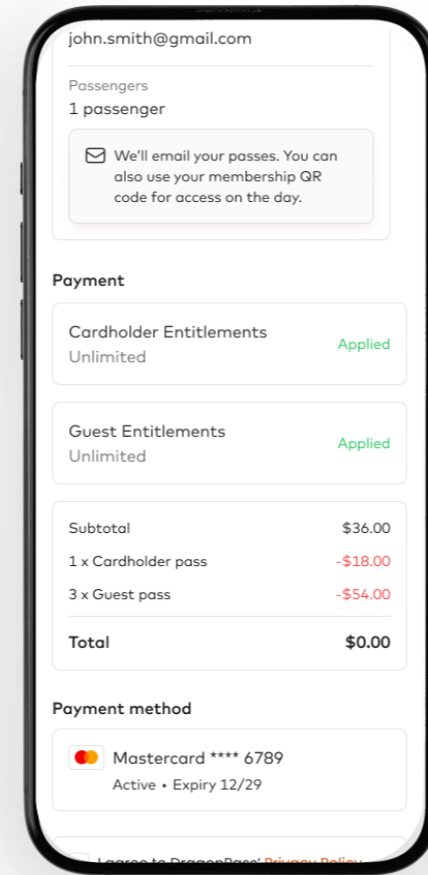

Mastercard World

Airport Security Fast Track

Fast Track

Fast Track. Գլխավոր էջ

Սեղմեք Fast Track կոճակին կամ ընտրեք Fast Track ծառայությունը

Քարտի մեջ ներառված

Քարտի մեջ ներառված մուտքերը ցուցադրվում են **Eligible Fast Track Pass** բաժնում:

Մուտքագրեք ամրագրման տվյալները, ուղևորների թիվն ու սեղմեք Continue

Քարտի մեջ չներառված

Եթե ծառայությունը նախատեսված չէ քարտի պայմաններով, **Eligible Fast Track Pass** բաժինը չի երևա:

Մուտքագրեք ամրագրման տվյալները, ուղևորների թիվն ու սեղմեք Continue

Fast Track

Քայլ 1

Լրացրեք ուղևորների տվյալները

Քայլ 2

Աչքի անցկացրեք ամրագրումը

Քայլ 3

Վճարման էջ

Քայլ 4

Մուտքագրեք Ձեր գաղտնաբառը՝ ամրագրումը հաստատելու համար

Ամրագրումը կատարված է

Fast Track. Վճարել տեղում

(Երբ ծառայությունը նախատեսված չէ քարտի պայմաններով)

Քայլ 1
Լրացրեք ուղևորների տվյալները

Քայլ 2
Աչքի անցկացրեք ամրագրումը