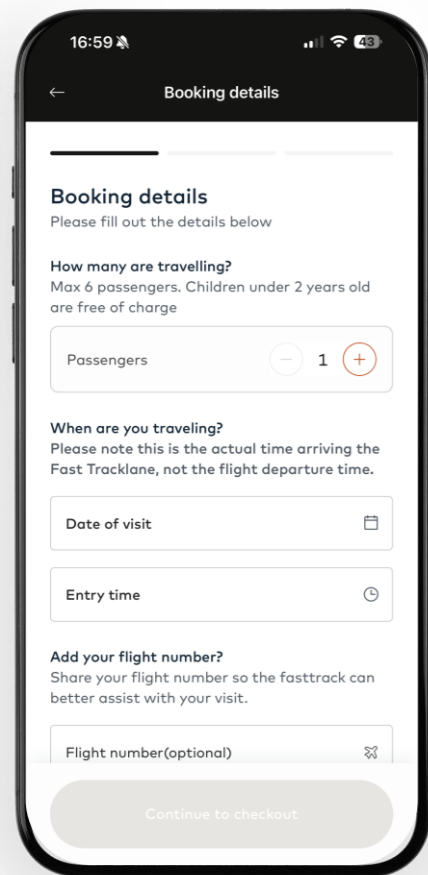

Mastercard World

Airport Security Fast Track

Fast Track

Fast Track. Գլխավոր էջ

Սեղմեք Fast Track կոճակին կամ ընտրեք Fast Track ծառայությունը

Քարտի մեջ ներառված

Քարտի մեջ ներառված մուտքերը ցուցադրվում են **Eligible Fast Track Pass** բաժնում:

Մուտքագրեք ամրագրման տվյալները, ուղևորների թիվն ու սեղմեք Continue

Քարտի մեջ չներառված

Եթե ծառայությունը նախատեսված չէ քարտի պայմաններով, **Eligible Fast Track Pass** բաժինը չի երևա:

Մուտքագրեք ամրագրման տվյալները, ուղևորների թիվն ու սեղմեք Continue

Fast Track

Քայլ 1

Լրացրեք ուղևորների տվյալները

Քայլ 2

Աչքի անցկացրեք ամրագրումը

Քայլ 3

Վճարման էջ

Քայլ 4