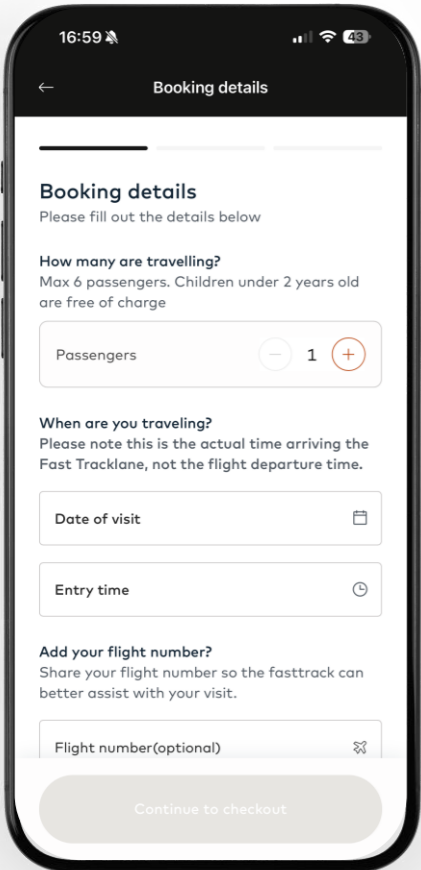

Mastercard World

Airport Security Fast Track

Fast Track

Fast Track. Գլխավոր էջ

Սեղմեք Fast Track կոճակին կամ ընտրեք Fast Track ծառայությունը

Քարտի մեջ ներառված

Քարտի մեջ ներառված մուտքերը ցուցադրվում են **Eligible Fast Track Pass** բաժնում:

Մուտքագրեք ամրագրման տվյալները, ուղևորների թիվն ու սեղմեք Continue

Քարտի մեջ չներառված

Եթե ծառայությունը նախատեսված չէ քարտի պայմաններով, **Eligible Fast Track Pass** բաժինը չի երևա:

Մուտքագրեք ամրագրման տվյալները, ուղևորների թիվն ու սեղմեք Continue

Fast Track

Քայլ 1

Լրացրեք ուղևորների տվյալները

Քայլ 2

Աչքի անցկացրեք ամրագրումը

Քայլ 3

Վճարման էջ

Քայլ 4

Մուտքագրեք Ձեր գաղտնաբառը՝ ամրագրումը հաստատելու համար

Ամրագրումը կատարված է

Fast Track. Վճարել տեղում

(Երբ ծառայությունը նախատեսված չէ քարտի պայմաններով)

Քայլ 1
Լրացրեք ուղևորների տվյալները

Քայլ 2
Աչքի անցկացրեք ամրագրումը