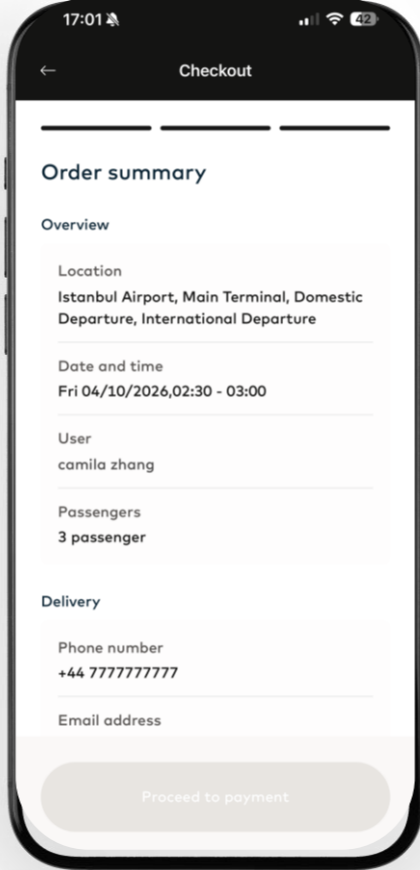

Mastercard World

Airport Security Fast Track

Fast Track

Fast Track. Գլխավոր էջ

Սեղմեք Fast Track կոճակին կամ ընտրեք Fast Track ծառայությունը

Քարտի մեջ ներառված

Քարտի մեջ ներառված մուտքերը ցուցադրվում են **Eligible Fast Track Pass** բաժնում:

Մուտքագրեք ամրագրման տվյալները, ուղևորների թիվն ու սեղմեք Continue

Քարտի մեջ չներառված

Եթե ծառայությունը նախատեսված չէ քարտի պայմաններով, **Eligible Fast Track Pass** բաժինը չի երևա:

Մուտքագրեք ամրագրման տվյալները, ուղևորների թիվն ու սեղմեք Continue

Fast Track

Քայլ 1

Լրացրեք ուղևորների տվյալները

Քայլ 2

Աչքի անցկացրեք ամրագրումը

Քայլ 3

Վճարման էջ

Քայլ 4

Մուտքագրեք Ձեր գաղտնաբառը՝ ամրագրումը հաստատելու համար

Ամրագրումը կատարված է

Fast Track. Վճարել տեղում

(Երբ ծառայությունը նախատեսված չէ քարտի պայմաններով)

Քայլ 1
Լրացրեք ուղևորների տվյալները

Քայլ 2
Աչքի անցկացրեք ամրագրումը