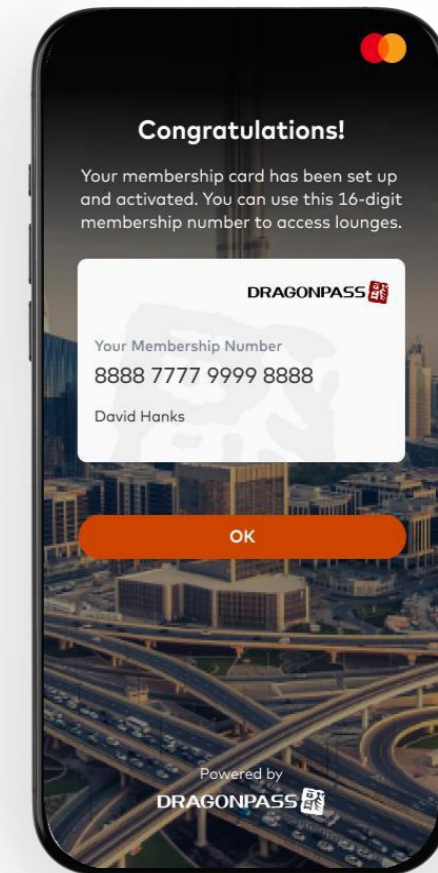

Mastercard World

Mastercard Travel Pass
(Dragonpass)

Հավելվածի հիմնական էջը

Ընտրել «Create an account»

Քայլ 1

Լրացնել քարտի տվյալները՝ քարտի վավերականությունը հաստատելու համար

Քայլ 2

Լրացնել անունը (ինչպես նշված է անձնագրում) և էլ. հասցեն