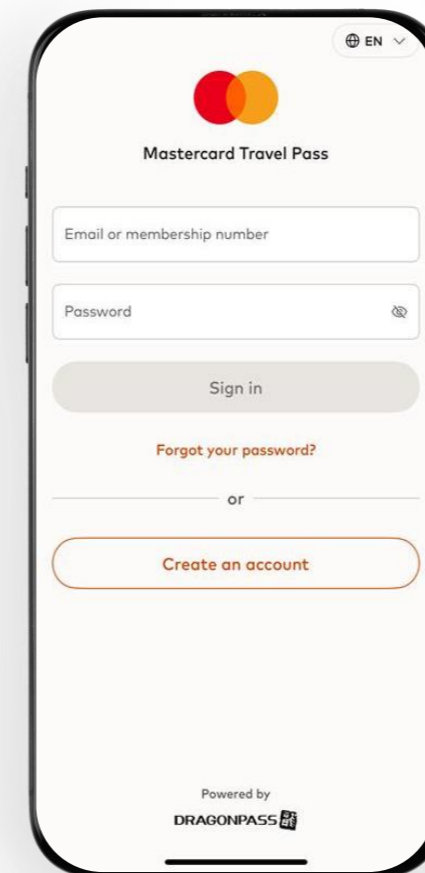

Mastercard World

Mastercard Travel Pass
(Dragonpass)

Հավելվածի հիմնական էջը

Ընտրել «Create an account»

Քայլ 1

Լրացնել քարտի տվյալները՝ քարտի վավերականությունը հաստատելու համար

Քայլ 2

Լրացնել անունը (ինչպես նշված է անձնագրում) և էլ. հասցեն

Քայլ 3

Ստեղծել գաղտնաբառ

Գրանցումը կատարված է

Հավելվածի հիմնական էջը
Ընտրել «Sign in»

Մուտքի էջ
Լրացնել էլ. հասցեն կամ անդամակցության համարն ու գաղտնաբառը և մուտք գործել հավելված