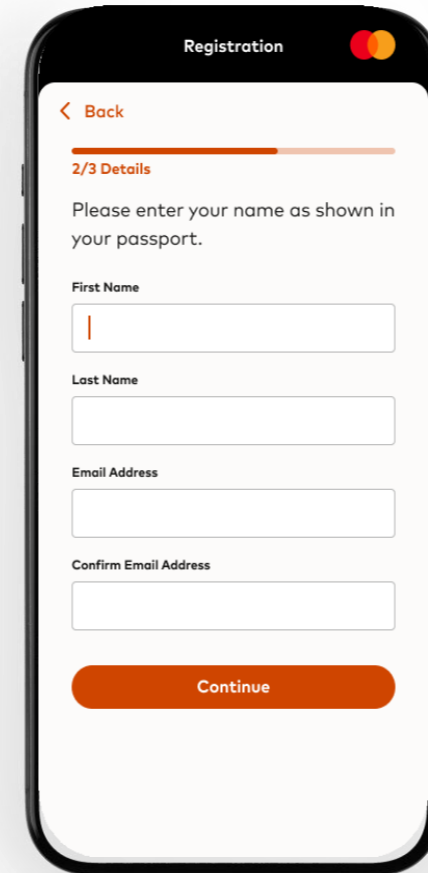

Mastercard World

Mastercard Travel Pass
(Dragonpass)

Հավելվածի հիմնական էջը

Ընտրել «Create an account»

Քայլ 1

Լրացնել քարտի տվյալները՝ քարտի վավերականությունը հաստատելու համար

Քայլ 2

Լրացնել անունը (ինչպես նշված է անձնագրում) և էլ. հասցեն

Քայլ 3

Ստեղծել գաղտնաբառ

Գրանցումը կատարված է

Հավելվածի հիմնական էջը
Ընտրել «Sign in»

Մուտքի էջ
Լրացնել էլ. հասցեն կամ անդամակցության համարն ու գաղտնաբառը և մուտք գործել հավելված