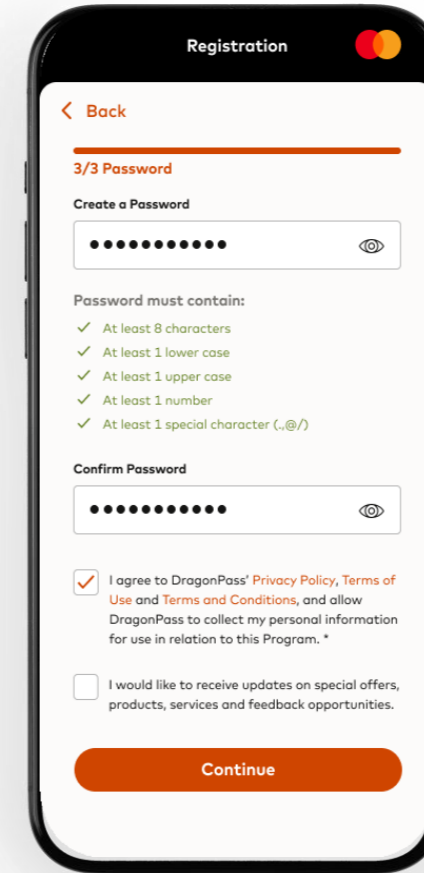

Mastercard World

Mastercard Travel Pass
(Dragonpass)

Հավելվածի հիմնական էջը

Ընտրել «Create an account»

Քայլ 1

Լրացնել քարտի տվյալները՝ քարտի վավերականությունը հաստատելու համար

Քայլ 2

Լրացնել անունը (ինչպես նշված է անձնագրում) և էլ. հասցեն

Քայլ 3

Ստեղծել գաղտնաբառ

Գրանցումը կատարված է

Հավելվածի հիմնական էջը
Ընտրել «Sign in»

Մուտքի էջ
Լրացնել էլ. հասցեն կամ անդամակցության համարն ու գաղտնաբառը և մուտք գործել հավելված