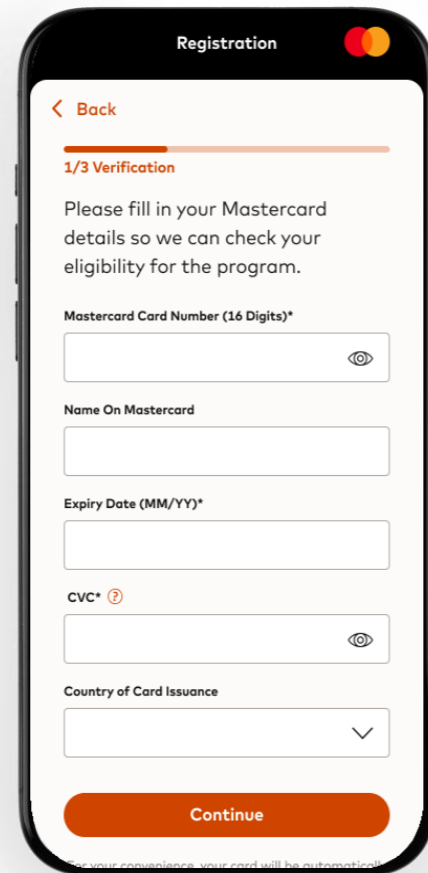

Mastercard World

Mastercard Travel Pass
(Dragonpass)

Հավելվածի հիմնական էջը

Ընտրել «Create an account»

Քայլ 1

Լրացնել քարտի տվյալները՝ քարտի վավերականությունը հաստատելու համար

Քայլ 2

Լրացնել անունը (ինչպես նշված է անձնագրում) և էլ. հասցեն

Քայլ 3

Ստեղծել գաղտնաբառ

Գրանցումը կատարված է

Հավելվածի հիմնական էջը
Ընտրել «Sign in»

Մուտքի էջ
Լրացնել էլ. հասցեն կամ անդամակցության համարն ու գաղտնաբառը և մուտք գործել հավելված